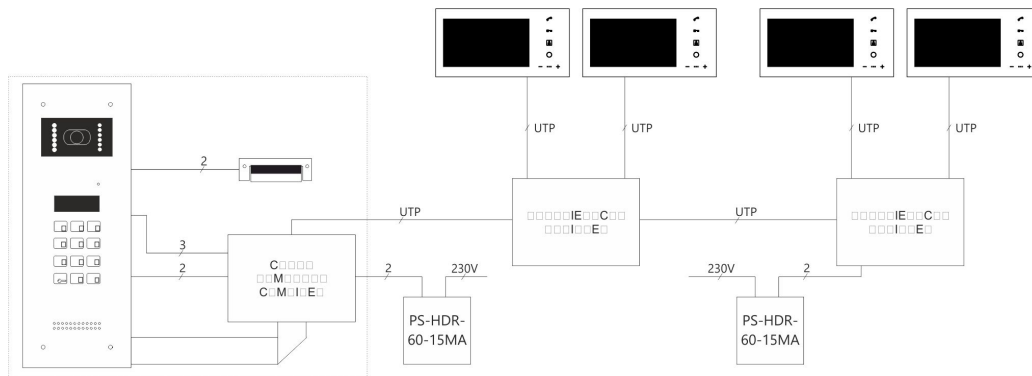

PS-HDR-60-15MA Zasilacz prądu stałego

Index	PS-HDR-60-15MA
Typ urządzenia	Zasilacz prądu stałego (AC/DC)
Wymiary (mm)	3 moduły DIN
Sposób montażu	Szyna DIN
Prąd	max. 4A
Moc	max. 60W
Napięcie	Wejściowe: 100-240VAC, 1.8A, 50/60Hz Wyjściowe: 15VDC, 4A
Wyjścia	4 x złącza śrubowe: - podłączenie 15V DC: +V, +V, -V, -V
Wejścia	3 x złącza śrubowe: - podłączenie 100-240V AC: L, N
Cechy	<ul style="list-style-type: none"> • dedykowany do systemów: <ul style="list-style-type: none"> - vido/audio: CDPN, INSPIRO+, Familio/COMO (P/PV/PRO) - z odbiornikami z wymaganym dodatkowym zasilaniem (aktywne), np. INS-UP720MR, UP800 • uniwersalny • dioda LED sygnalizująca zasilanie • kompatybilny z wszystkimi systemami ACO • możliwość regulacji napięcia wyjściowego: 13,5V - 18V

Schemat

Wymiary