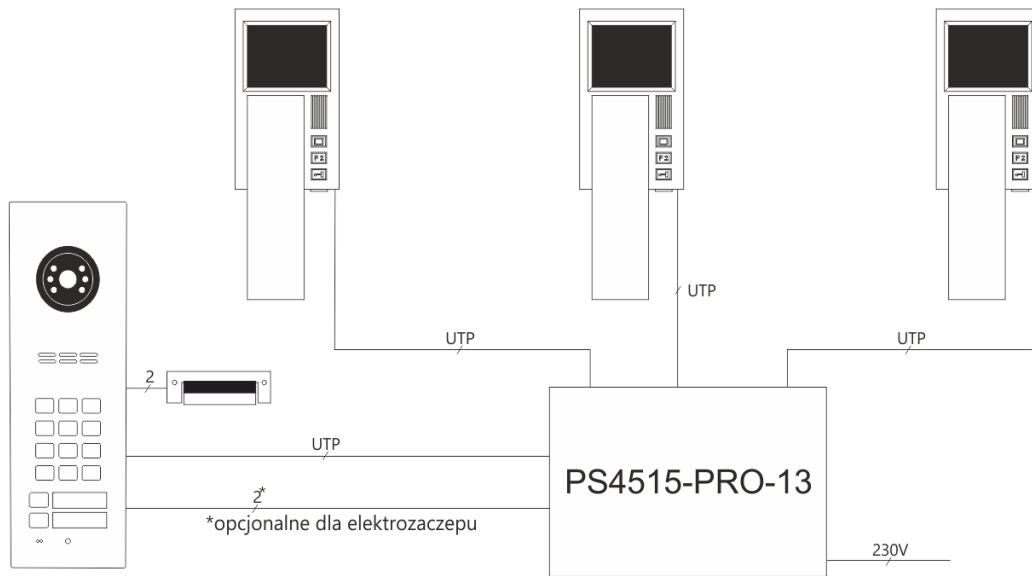

MPRO 4'' Wideodomofon cyfrowy z kolorowym wyświetlaczem 4'', magnetycznym odkładaniem słuchawki i funkcją dzwonka do drzwi

Produkt wycofywany, dostępny do wyczerpania zapasów.

Index	MPRO 4''
Opis	Wideodomofon cyfrowy z kolorowym wyświetlaczem 4'', magnetycznym odkładaniem słuchawki i funkcją dzwonka do drzwi
Wykonanie frontu	Obudowa z tworzywa ABS
Dostępne kolory	Biały
Odkładanie słuchawki	Magnetyczne
Wyświetlacz	LCD 4'' kolorowy Rozdzielczość 320x240
Sposób montażu	Natynkowy
Wymiary (mm)	284x104x40
Typ instalacji	Cyfrowa: skrętka cat. 5e lub 6
Zasilanie	15 VDC, 200mA
Pobór mocy w trybie czuwania	~ 0,2W
Wejścia	1x gniazdo RJ45 złącza śrubowe ARK 1x zwierne (NO) do dzwonka
Wyjścia	Przycisk F2: - po magistrali systemu (PRO-I/O) - 1x zwierne (NO) odseparowane od systemu
Cechy	<ul style="list-style-type: none"> - magnetyczny mechanizm odkładania słuchawki - funkcja dzwonka do drzwi - możliwość otwierania bez konieczności aktywnego połączenia - 3 przyciski: otwieranie, funkcyjny do sterowania urządzeniami zewnętrznymi, niezależny podgląd wideo - regulacja nasycenia kolorów oraz jasności i kontrastu obrazu - 3 stopniowa regulacja głośności dzwonienia - pełna prywatność połączenia - możliwość odbierania rozmowy intercomowej - optyczna sygnalizacja wyciszenia i dzwonienia - możliwość pracy kilku odbiorników pod jednym adresem - unifon odbiera każdy adres wywołania (po ustawieniu adresu "0") - automatyka domowa - sterowanie urządzeniami zewnętrznymi np. bramą, szlabanem, oświetleniem, roletami bez aktywnego połączenia - kompatybilny ze wszystkimi urządzeniami z grupy Familio PRO

Schemat

Wymiary