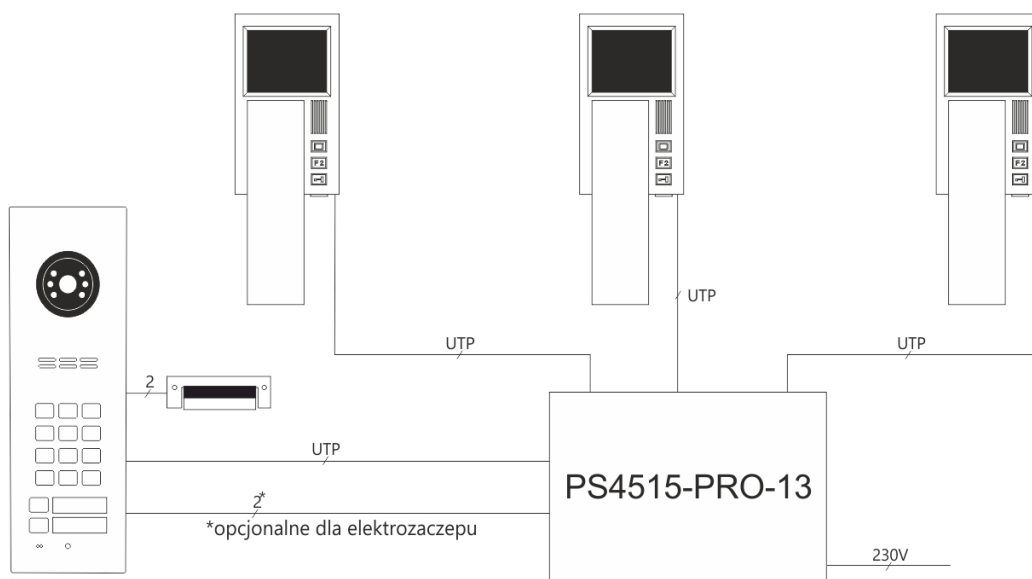

MPRO 4'' Wideodomofon cyfrowy z kolorowym wyświetlaczem 4'', magnetycznym odkładaniem słuchawki i funkcją dzwonka do drzwi

Index	MPRO 4''
Opis	Wideodomofon cyfrowy z kolorowym wyświetlaczem 4'', magnetycznym odkładaniem słuchawki i funkcją dzwonka do drzwi
Wykonanie frontu	Obudowa z tworzywa ABS
Dostępne kolory	Biały
Odkładanie słuchawki	Magnetyczne
Wyświetlacz	LCD 4'' kolorowy Rozdzielczość 320x240
Sposób montażu	Natynkowy
Wymiary (mm)	284x104x40
Typ instalacji	Cyfrowa: skrętka cat. 5e lub 6
Zasilanie	15 VDC, 200mA
Pobór mocy w trybie czuwania	~ 0,2W
Wejścia	1x gniazdo RJ45 złącza śrubowe ARK 1x zwierne (NO) do dzwonka
Wyjścia	Przycisk F2: - po magistrali systemu (PRO-I/O) - 1x zwierne (NO) odseparowane od systemu
Cechy	<ul style="list-style-type: none"> - magnetyczny mechanizm odkładania słuchawki - funkcja dzwonka do drzwi - możliwość otwierania bez konieczności aktywnego połączenia - 3 przyciski: otwieranie, funkcyjny do sterowania urządzeniami zewnętrznymi, niezależny podgląd wideo - regulacja nasycenia kolorów oraz jasności i kontrastu obrazu - 3 stopniowa regulacja głośności dzwonienia - pełna prywatność połączenia - możliwość odbierania rozmowy intercomowej - optyczna sygnalizacja wyciszenia i dzwonienia - możliwość pracy kilku odbiorników pod jednym adresem - unifon odbiera każdy adres wywołania (po ustawieniu adresu "0") - automatyka domowa - sterowanie urządzeniami zewnętrznymi np. bramą, szlabanem, oświetleniem, roletami bez aktywnego połączenia - kompatybilny ze wszystkimi urządzeniami z grupy Familio PRO

Schemat

Wymiary