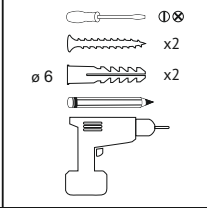

INSTRUKCJA UŻYTKOWNIKA / USER MANUAL / BENUTZERHANDBUCH / MODE D'EMPLOI: UP800, MP800 3,5", 2,4", UP800V; (G2)*

<p>video</p>  <p>MP800</p>	<p>audio</p>  <p>UP800</p>	<p>audio / video</p>  <p>UP800V</p>	<p>LCD</p>  <p>UP800 LCD 3,5"</p>  <p>UP800 LCD 2,4"</p>	<p>UP800V + LCD = MP800</p>  <p>INSTRUKCJA INSTALATORA INSTALLERS MANUAL L'INSTRUCTION DE L'INSTALLATEUR (UP800 LCD 3,5" / 2,4")</p>	
	<p>1</p>  <p>halo</p> <p>2</p>  <p>3s</p>  <p>F2</p>  <p>1s</p>	<p>3</p>  <p>AUTO</p> <p>3s</p> 	<p>4 6</p>  <p>halo</p> <p>4</p> 	<p>5</p>  <p>20s</p>  <p>5</p>  <p>35s</p>  	
<p>video</p> 					
<p>audio</p> 					<p>aco</p>