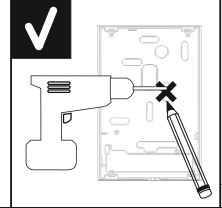

INSTRUKCJA UŻYTKOWNIKA / USER MANUAL / BENUTZERHANDBUCH / MODE D'EMPLOI: UP800, MP800 3,5", 2,4", UP800V; (G2)*

<p>video</p>  <p>MP800</p>	<p>audio</p>  <p>UP800</p>	<p>audio / video</p>  <p>UP800V</p>	<p>LCD</p>  <p>UP800 LCD 3,5"</p>  <p>UP800 LCD 2,4"</p>	<p>UP800V + LCD = MP800</p>  <p>INSTRUKCJA INSTALATORA INSTALLERS MANUAL L'INSTRUCTION DE L'INSTALLATEUR (UP800 LCD 3,5" / 2,4")</p>	
	<p>1</p>  <p>halo</p> <p>2</p>  <p>3s</p>  <p>F2</p>  <p>1s</p>	<p>3</p>  <p>AUTO</p> <p>3s</p> 	<p>4 6</p>  <p>halo</p> <p>4</p> 	<p>5</p>  <p>20s</p>  <p>5</p>  <p>35s</p>  	
<p>video</p> 					
<p>audio</p> 					<p>aco</p>