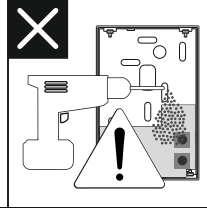

INSTRUKCJA UŻYTKOWNIKA / USER MANUAL / BENUTZERHANDBUCH / MODE D'EMPLOI: UP800, MP800 3,5", 2,4", UP800V; (G2)*

<p>video</p>  <p>MP800</p>	<p>audio</p>  <p>UP800</p>	<p>audio / video</p>  <p>UP800V</p>	<p>LCD</p>  <p>UP800 LCD 3,5"</p>  <p>UP800 LCD 2,4"</p>	<p>UP800V + LCD = MP800</p>  <p>INSTRUKCJA INSTALATORA INSTALLERS MANUAL L'INSTRUCTION DE L'INSTALLATEUR (UP800 LCD 3,5" / 2,4")</p>	
	<p>1</p>  <p>halo</p> <p>2</p>  <p>3s</p>  <p>F2</p>  <p>1s</p>	<p>3</p>  <p>AUTO</p> <p>3s</p> 	<p>4 6</p>  <p>halo</p> <p>4</p> 	<p>5</p>  <p>20s</p>  <p>5</p>  <p>35s</p>  	
<p>video</p> 					
<p>audio</p> 					<p>aco</p>

12345678

1. orange - white	-DC POWER	Power
2. orange	+DC POWER	
3. green - white	LINE -	
4. blue	V+ (V1+)	Video
5. blue - white	V- (V1-)	
6. green	LINE +	
7. brown - white	-DC POWER	Power
8. brown	+DC POWER	