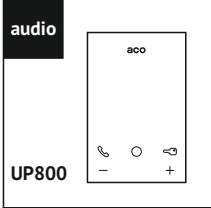

INSTRUKCJA UŻYTKOWNIKA / USER MANUAL / BENUTZERHANDBUCH / MODE D'EMPLOI: UP800, MP800 3,5", 2,4", UP800V; (G2)*

<p>video</p>  <p>MP800</p>	<p>audio</p>  <p>UP800</p>	<p>audio / video</p>  <p>UP800V</p>	<p>LCD</p>  <p>UP800 LCD 3,5"</p>  <p>UP800 LCD 2,4"</p>	<p>UP800V + LCD = MP800</p>  <p>INSTRUKCJA INSTALATORA INSTALLERS MANUAL L'INSTRUCTION DE L'INSTALLATEUR (UP800 LCD 3,5" / 2,4")</p>	
	<p>1</p>  <p>halo</p> <p>2</p>  <p>3s</p>  <p>F2</p>  <p>1s</p>	<p>3</p>  <p>AUTO</p> <p>3s</p> 	<p>4 6</p>  <p>halo</p> <p>4</p> 	<p>5</p>  <p>20s</p>  <p>5</p>  <p>35s</p>  	
<p>video</p> 					
<p>audio</p> 					<p>aco</p>

12345678

1. orange - white	-DC POWER	Power
2. orange	+DC POWER	
3. green - white	LINE -	
4. blue	V+ (V1+)	Video
5. blue - white	V- (V1-)	
6. green	LINE +	
7. brown - white	-DC POWER	Power
8. brown	+DC POWER	