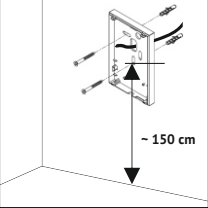

INSTRUKCJA UŻYTKOWNIKA / USER MANUAL / BENUTZERHANDBUCH / MODE D'EMPLOI: UP800, MP800 3,5", 2,4", UP800V; (G2)*

<p>video</p>  <p>MP800</p>	<p>audio</p>  <p>UP800</p>	<p>audio / video</p>  <p>UP800V</p>	<p>LCD</p>  <p>UP800 LCD 3,5"</p>  <p>UP800 LCD 2,4"</p>	<p>UP800V + LCD = MP800</p>  <p>INSTRUKCJA INSTALATORA INSTALLERS MANUAL L'INSTRUCTION DE L'INSTALLATEUR (UP800 LCD 3,5" / 2,4")</p>	
	<p>1</p>  <p>halo</p> <p>2</p>  <p>3s</p>  <p>F2</p>  <p>1s</p>	<p>3</p>  <p>AUTO</p> <p>3s</p> 	<p>4 6</p>  <p>halo</p> <p>4</p> 	<p>5</p>  <p>20s</p>  <p>5</p>  <p>35s</p>  	
<p>video</p> 					
<p>audio</p> 					<p>aco</p>