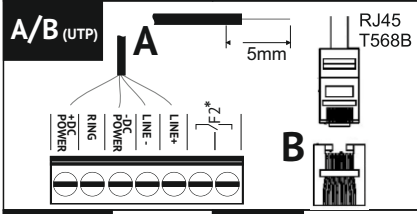

INSTRUKCJA UŻYTKOWNIKA / USER MANUAL / BENUTZERHANDBUCH / MODE D'EMPLOI: UP800, MP800 3,5", 2,4", UP800V; (G2)*

<p>video</p>  <p>MP800</p>	<p>audio</p>  <p>UP800</p>	<p>audio / video</p>  <p>UP800V</p>	<p>LCD</p>  <p>UP800 LCD 3,5"</p>  <p>UP800 LCD 2,4"</p>	<p>UP800V + LCD = MP800</p>  <p>INSTRUKCJA INSTALATORA INSTALLERS MANUAL L'INSTRUCTION DE L'INSTALLATEUR (UP800 LCD 3,5" / 2,4")</p>	
	<p>1</p>  <p>halo</p> <p>2</p>  <p>3s</p>  <p>F2</p>  <p>1s</p>	<p>3</p>  <p>AUTO</p> <p>3s</p> 	<p>4 6</p>  <p>halo</p> <p>4</p> 	<p>5</p>  <p>20s</p>  <p>5</p>  <p>35s</p>  	
<p>video</p> 					
<p>audio</p> 					<p>aco</p>

12345678

1. orange - white	-DC POWER	Power
2. orange	+DC POWER	
3. green - white	LINE -	
4. blue	V+ (V1+)	Video
5. blue - white	V- (V1-)	
6. green	LINE +	
7. brown - white	-DC POWER	Power
8. brown	+DC POWER	