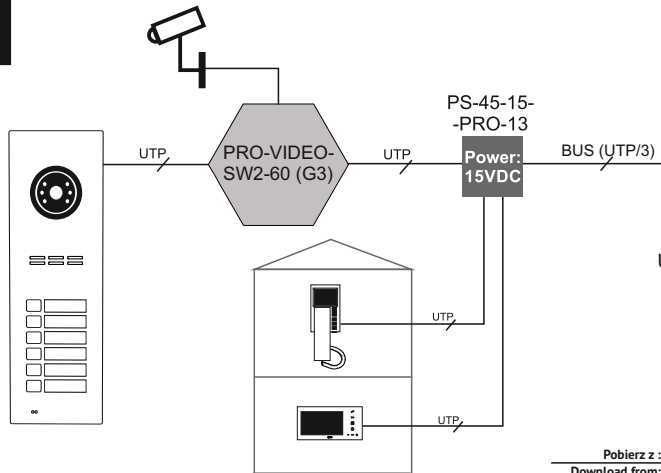

1 = **POWER:**
15V DC / 30mA
UTP = UTP cat. 5e/6

	1. orange - white	-DC POWER	Power
	2. orange	+DC POWER	Power
	3. green - white	GND	
	4. blue	V+ (V1+)	Video
	5. blue - white	V- (V1-)	Video
	6. green	LINE	
	7. brown - white	-DC POWER	Power
	8. brown	+DC POWER	Power

-DC Power = GND
+DC Power = VCC = +15V

	address 0 (all)		CAM no. 1
	address 1 (1)		CAM no. 2
	address 10 (2+8)		CAM no. 3
	address 30 (2+4+8+16)		CAM no. 4

Aplikacja komputerowa ACO PRO 3 Manager:
- Aktualizacja Firmware
- Pełne ustawienia