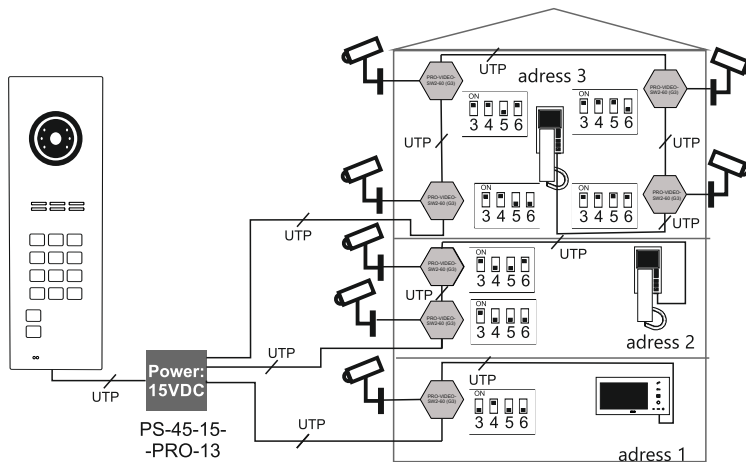

A

A/B

B

aco

PRODUCENT / PRODUCER / HERSTELLER

ACO Sp. z o.o. sp. komandytowa

ul. Diamentowa 7

62-002 Suchy Las, Poland

tel. +48 61 843 93 71

tel. +48 61 641 96 86

bok@aco.com.pl

export@aco.com.pl

www.aco.com.pl

PL

EN DE FR

PL

EN DE FR

Instrukcje oraz więcej informacji
dostępne również na:

Instructions and more information
also available on:

Instruktionen und weitere
Informationen auch verfügbar auf:

www.support.aco.com.pl