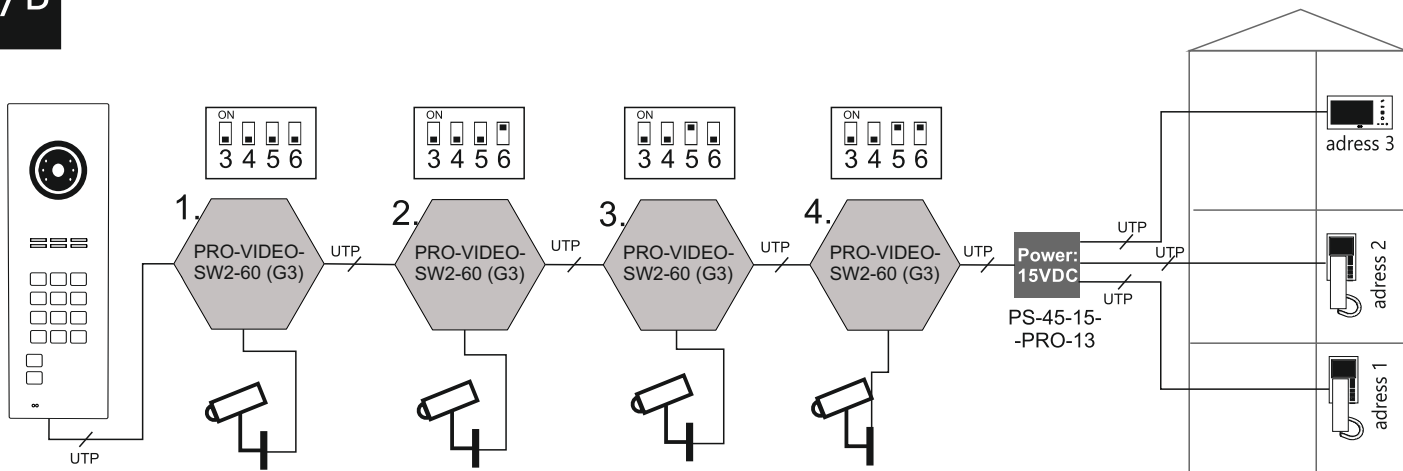

A

A/B

B

aco

PRODUCENT / PRODUCER / HERSTELLER

ACO Sp. z o.o. sp. komandytowa

ul. Diamentowa 7

62-002 Suchy Las, Poland

tel. +48 61 843 93 71

tel. +48 61 641 96 86

bok@aco.com.pl

export@aco.com.pl

www.aco.com.pl

PL

EN DE FR

PL

EN DE FR

Instrukcje oraz więcej informacji
dostępne również na:

Instructions and more information
also available on:

Instruktionen und weitere
Informationen auch verfügbar auf:

www.support.aco.com.pl