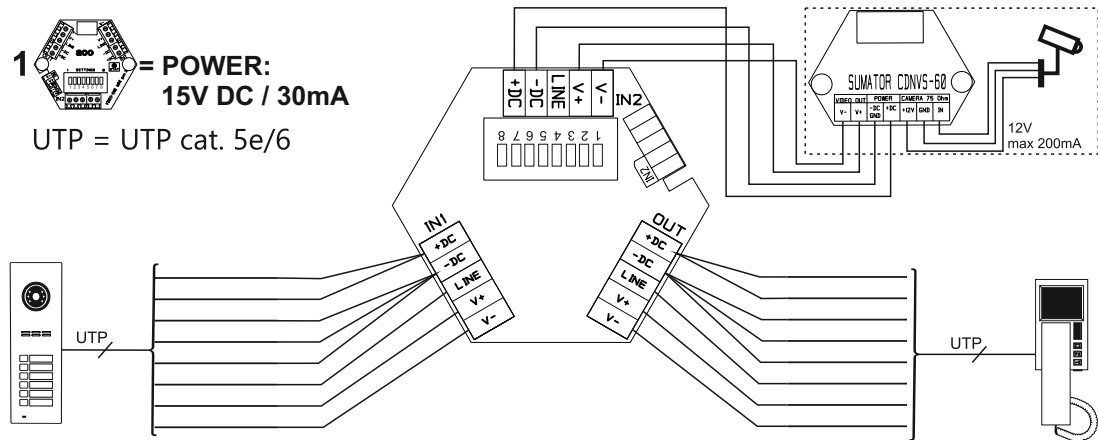

1 = **POWER:**
15V DC / 30mA
UTP = UTP cat. 5e/6

	1. orange - white	-DC POWER	Power
	2. orange	+DC POWER	Power
	3. green - white	GND	
	4. blue	V+ (V1+)	Video
	5. blue - white	V- (V1-)	Video
	6. green	LINE	
	7. brown - white	-DC POWER	Power
	8. brown	+DC POWER	Power

-DC Power = GND
+DC Power = VCC = +15V

	address 0 (all)		CAM no. 1
	address 1 (1)		CAM no. 2
	address 10 (2+8)		CAM no. 3
	address 30 (2+4+8+16)		CAM no. 4

Aplikacja komputerowa ACO PRO 3 Manager:
- Aktualizacja Firmware
- Pełne ustawienia