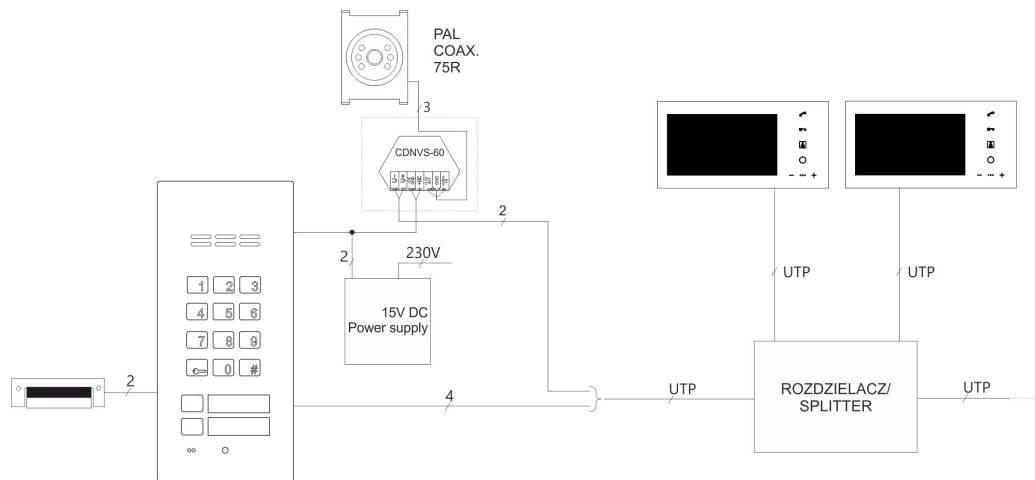

## CDNVS-60 Sumator wideo - do puszki elektrycznej Ø60 mm

<b>Index</b>	CDNVS-60
<b>Opis</b>	Sumator wideo do puszki elektrycznej Ø60 mm
<b>Wykonanie</b>	Obudowa z PCV spienionego (od spodu)
<b>Wymiary (mm)</b>	35x50x17,5
<b>Typ instalacji</b>	Cyfrowy: skrętka cat. 5e lub 6
<b>Zasilanie</b>	15VDC / 40mA
<b>Pobór mocy w trybie czuwania</b>	~0,6W
<b>Wyjścia</b>	Złącza śrubowe ARK: - wyjścia sygnału różnicowego VIDEO - podłączenie zasilania kamery zewnętrznej (12V, max 200mA)
<b>Wejścia</b>	Złącza śrubowe ARK: - podłączenie sygnału video PAL (75 Ohm) - podłączenie zasilania
<b>Cechy</b>	- kompatybilny z sygnałem video PAL (75 Ohm) - możliwość podłączenia zewnętrznej analogowej kamery do systemów Video ACO - umożliwia podłączenie drugiej kamery w monitorach INS-MP7 - mieści się w puszce elektrycznej o średnicy 60mm - kompatybilny z CDNP, Inspiro, COMO / Familio-P/PRO

# Schemat

## Wymiary