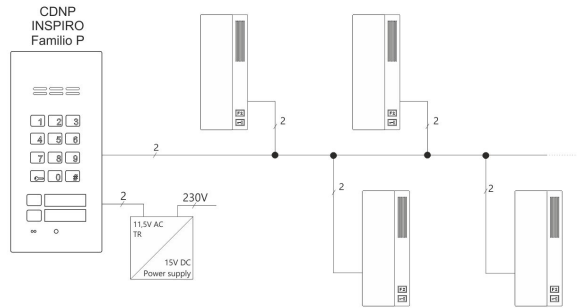

Index	INS-UP720M
Opis	Unifon cyfrowy z magnetycznym odkładaniem słuchawki
Wykonanie	Obudowa z tworzywa ABS
Dostępne kolory	Biały
Odkładanie słuchawki	Magnetyczne
Sposób montażu	Natynkowy
Wymiary (mm)	201x80x45
Typ instalacji	Cyfrowa: 2 żyłowa
Wejścia	złącza śrubowe ARK
Wyjścia	Przycisk F2: - po magistrali systemu - 1x zwierne (NO) odseparowane od systemu
Cechy	- magnetyczny mechanizm odkładania słuchawki - 2 przyciski: otwieranie, funkcyjny do sterowania urządzeniami zewnętrznymi - 3 stopniowa regulacja głośności dzwonienia - funkcja hold - możliwość odłożenia słuchawki bez rozłączenia rozmowy - automatyka domowa - sterowanie urządzeniami zewnętrznymi np. bramą, szlabanem, oświetleniem, roletami - kompatybilny ze wszystkimi cyfrowymi urządzeniami z grup: CDNP, Inspiro oraz Familio P/PV

Schemat

- ①- gniazdo RJ 45
(tylko INS-UP720BX)
- ②- zworki adresowe
- ③- zaciski ARK
LINE+
LINE-
(GND)
- ① (F2) ← (tylko INS-UP720M)
- ② (F2) ←
- ④- gniazdo słuchawki
- ⑤- przycisk otwierania
- ⑥- przełącznik regulacji głośności
- ⑦- przełącznik podniesienia słuchawki
- ⑧- przycisk funkcyjny F2
(tylko INS-UP720M)
- ⑨- zworka ustawiająca sposób pracy przycisku F2
(tylko INS-UP720M)

Wymiary