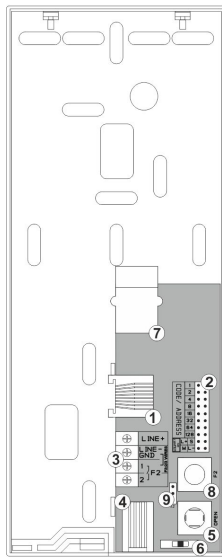

Index	INS-UP720M
Opis	Unifon cyfrowy z magnetycznym odkładaniem słuchawki
Wykonanie	Obudowa z tworzywa ABS
Dostępne kolory	Biały
Odkładanie słuchawki	Magnetyczne
Sposób montażu	Natynkowy
Wymiary (mm)	201x80x45
Typ instalacji	Cyfrowa: 2 żyłowa
Wejścia	złącza śrubowe ARK
Wyjścia	Przycisk F2: - po magistrali systemu - 1x zwierne (NO) odseparowane od systemu
Cechy	- magnetyczny mechanizm odkładania słuchawki - 2 przyciski: otwieranie, funkcyjny do sterowania urządzeniami zewnętrznymi - 3 stopniowa regulacja głośności dzwonienia - funkcja hold - możliwość odłożenia słuchawki bez rozłączenia rozmowy - automatyka domowa - sterowanie urządzeniami zewnętrznymi np. bramą, szlabanem, oświetleniem, roletami - kompatybilny ze wszystkimi cyfrowymi urządzeniami z grup: CDNP, Inspiro oraz Familio P/PV

Schemat

- ①- gniazdo RJ 45
(tylko INS-UP720BX)
- ②- zworki adresowe
- ③- zaciski ARK
LINE+
LINE-
(GND)
- ① (F2) ← (tylko INS-UP720M)
- ② (F2) ←
- ④- gniazdo słuchawki
- ⑤- przycisk otwierania
- ⑥- przełącznik regulacji głośności
- ⑦- przełącznik podniesienia słuchawki
- ⑧- przycisk funkcyjny F2
(tylko INS-UP720M)
- ⑨- zworka ustawiająca sposób pracy przycisku F2
(tylko INS-UP720M)

Wymiary