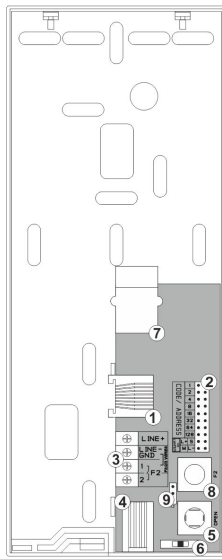

<b>Index</b>	INS-UP720BX
<b>Opis</b>	Unifon cyfrowy z magnetycznym odkładaniem słuchawki
<b>Wykonanie</b>	Obudowa z tworzywa ABS
<b>Dostępne kolory</b>	Biały
<b>Odkładanie słuchawki</b>	Magnetyczne
<b>Sposób montażu</b>	Natynkowy
<b>Wymiary (mm)</b>	201x80x45
<b>Typ instalacji</b>	Cyfrowa: 2 żyłowa
<b>Wejścia</b>	1 x gniazdo RJ45 złącza śrubowe ARK
<b>Wyjścia</b>	-
<b>Cechy</b>	<ul style="list-style-type: none"><li>- magnetyczny mechanizm odkładania słuchawki</li><li>- 1 przycisk: otwieranie</li><li>- 3 stopniowa regulacja głośności dzwonienia</li><li>- funkcja hold u2013 możliwość odłożenia słuchawki bez rozłączenia rozmowy</li><li>- kompatybilny ze wszystkimi cyfrowymi urządzeniami z grup: CDNP, Inspiro oraz Familio P/PV</li></ul>

# Schemat

- ①- gniazdo RJ 45  
(tylko INS-UP720BX)
- ②- zworki adresowe
- ③- zaciski ARK  
LINE+  
LINE-  
(GND)
- ① (F2) ← (tylko INS-UP720M)
- ② (F2) ← (tylko INS-UP720M)
- ④- gniazdo słuchawki
- ⑤- przycisk otwierania
- ⑥- przełącznik regulacji głośności
- ⑦- przełącznik podniesienia słuchawki
- ⑧- przycisk funkcyjny F2  
(tylko INS-UP720M)
- ⑨- zworka ustawiająca sposób pracy przycisku F2  
(tylko INS-UP720M)

# Wymiary