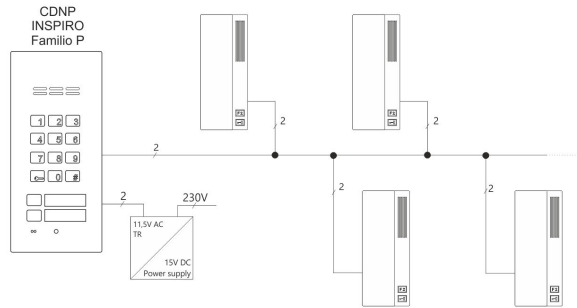

<b>Index</b>	INS-UP720BX
<b>Opis</b>	Unifon cyfrowy z magnetycznym odkładaniem słuchawki
<b>Wykonanie</b>	Obudowa z tworzywa ABS
<b>Dostępne kolory</b>	Biały
<b>Odkładanie słuchawki</b>	Magnetyczne
<b>Sposób montażu</b>	Natynkowy
<b>Wymiary (mm)</b>	201x80x45
<b>Typ instalacji</b>	Cyfrowa: 2 żyłowa
<b>Wejścia</b>	1 x gniazdo RJ45 złącza śrubowe ARK
<b>Wyjścia</b>	-
<b>Cechy</b>	<ul style="list-style-type: none"><li>- magnetyczny mechanizm odkładania słuchawki</li><li>- 1 przycisk: otwieranie</li><li>- 3 stopniowa regulacja głośności dzwonienia</li><li>- funkcja hold u2013 możliwość odłożenia słuchawki bez rozłączenia rozmowy</li><li>- kompatybilny ze wszystkimi cyfrowymi urządzeniami z grup: CDNP, Inspiro oraz Familio P/PV</li></ul>

# Schemat

- ①- gniazdo RJ 45  
(tylko INS-UP720BX)
- ②- zworki adresowe
- ③- zaciski ARK  
LINE+  
LINE-  
(GND)
- ① (F2) ← (tylko INS-UP720M)
- ② (F2) ← (tylko INS-UP720M)
- ④- gniazdo słuchawki
- ⑤- przycisk otwierania
- ⑥- przełącznik regulacji głośności
- ⑦- przełącznik podniesienia słuchawki
- ⑧- przycisk funkcyjny F2  
(tylko INS-UP720M)
- ⑨- zworka ustawiająca sposób pracy przycisku F2  
(tylko INS-UP720M)

# Wymiary