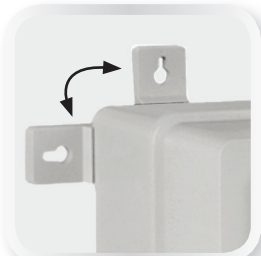

Szafka rozdzielcza **hermetyczna**

wersja z metalową płytą montażową
dostępna z drzwiami przezroczystymi lub nieprzezroczystymi

Zastosowanie:

- rozdzielnice do dystrybucji energii elektrycznej
- szafki aparatury rozdzielczej, pomiarowej, regulacyjnej dla automatyki przemysłowej
- serwerownie i szafki sterownicze dla sektora IT i telekomunikacji
- skrzynki sygnalizacyjne
- obudowy dla telewizji kablowej i przemysłowej

Trwała i przestronna konstrukcja
Atrakcyjny design **w dobrej cenie!**

IP65

Zamykanie szafki na dedykowany kluczyk

Prosty i szybki montaż płyty z zamontowaną aparaturą

Łatwy demontaż drzwiczek poprzez specjalne zawiasy

Przykład montażu aparatury sterowniczej i osprzętu

Solidne połączenie uchwyty

Uchwyt poziomy / pionowy

Pewne mocowanie do ściany

+48 33 870 1205

34-125 Sułkowice, ul. Raclawicka 139a, email: firma@pawbol.pl