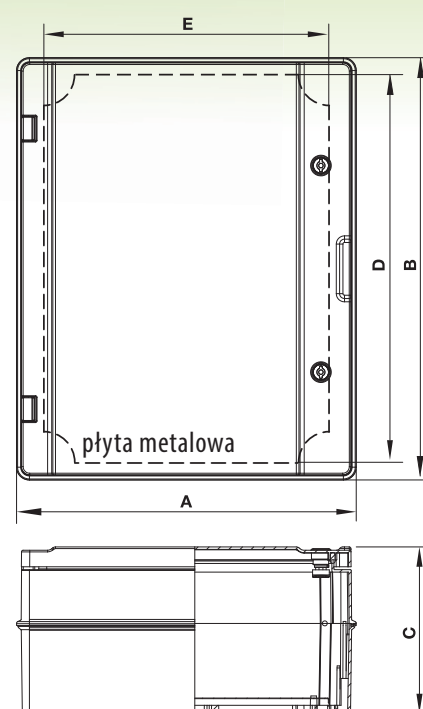

+48 33 870 1205

34-125 Sułkowice, ul. Raclawicka 139a, email: firma@pawbol.pl