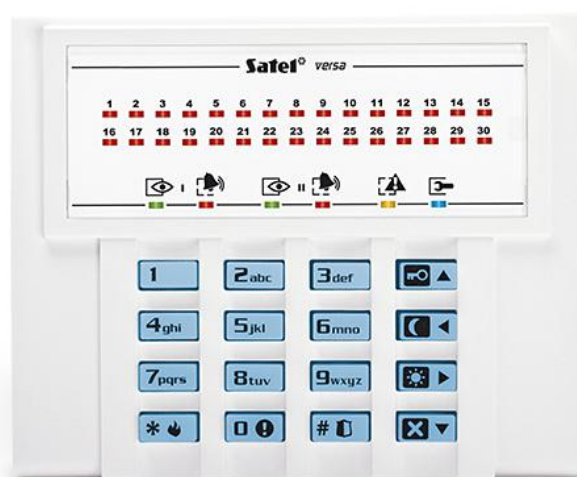

VERSA-LED-BL

MANIPULATOR LED DO CENTRAL Z SERII VERSA

- diody LED informujące o stanie wejść, stref i systemu
- szybkie włączanie wybranego trybu czuwania przy pomocy klawiszy funkcyjnych
- alarmy NAPAD, POŻAR, POMOC wywoływane z klawiatury
- podświetlenie klawiszy
- sygnalizacja dźwiękowa wybranych zdarzeń w systemie
- sygnalizacja utraty łączności z centralą

DANE TECHNICZNE

Klasa środowiskowa	II
Wymiary obudowy	114,5 x 95 x 22,5 mm
Zakres temperatur pracy	-10...+55 °C
Znamionowe napięcie zasilania (±15%)	12 V DC
Pobór prądu w stanie gotowości	40 mA
Maksymalny pobór prądu	120 mA
Masa	97 g